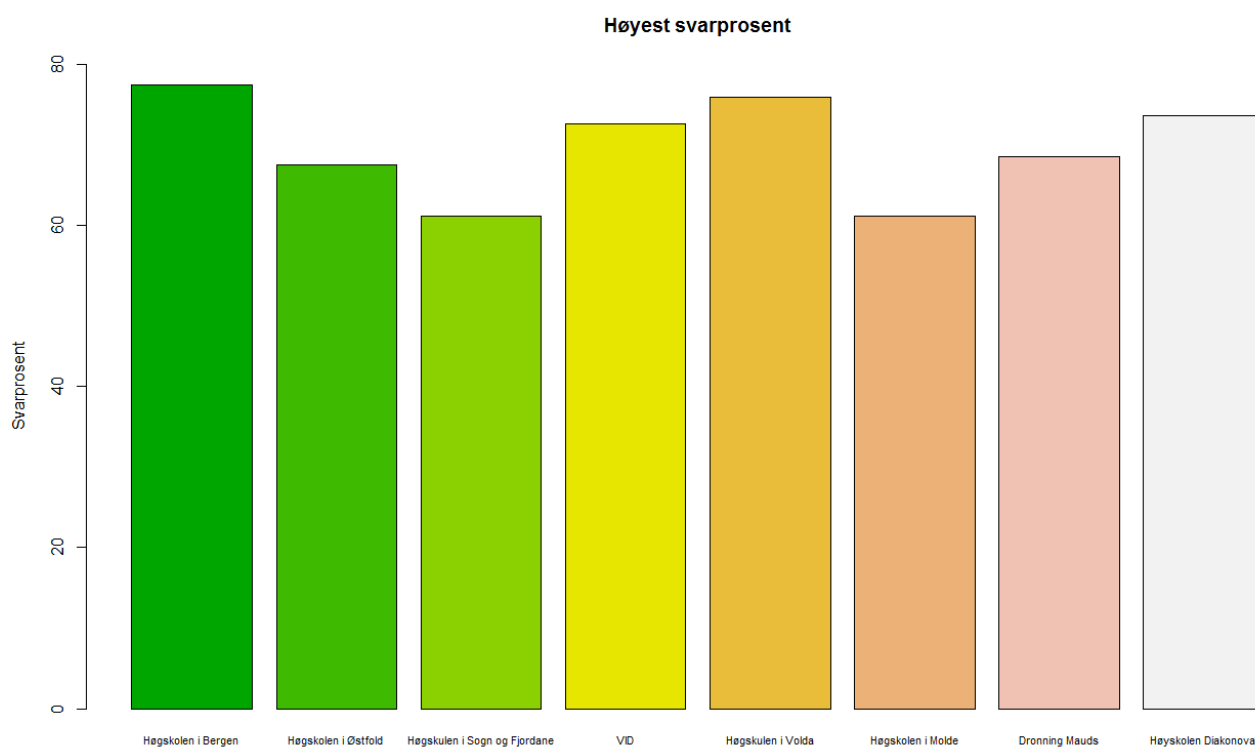

Svarprosent Studiebarometeret 2016

Svarprosent totalt:

- 63700 studenter har mottatt undersøkelsen
- Av disse har 27716 (43.5%) fullført undersøkelsen inklusiv det obligatoriske spørsmålet ca 2/3 ut i skjemaet.
- 1022 (1.6%) har besvarte noe av undersøkelsen, men ikke det obligatoriske spørsmålet
- **Antallet som har delvis eller fullstendig svart er da sammenlagt 28738, eller 45.1%**

Figur 1. Institusjonene med høyest svarprosent sortert på totalt antall studenter.

Tabell 1. Institusjonene med høyest svarprosent sortert på totalt antall studenter.

Institusjon	Fullført	Totalt	Svarprosent
Høgskolen i Bergen	1730	2231	77.5
Høgskolen i Østfold	807	1196	67.5
Høgskulen i Sogn og Fjordane	519	848	61.2
VID	549	755	72.7
Høgskulen i Volda	474	624	76
Høgskolen i Molde	256	418	61.2
Dronning Mauds	205	299	68.6
Høgskolen Diakonova	115	156	73.7